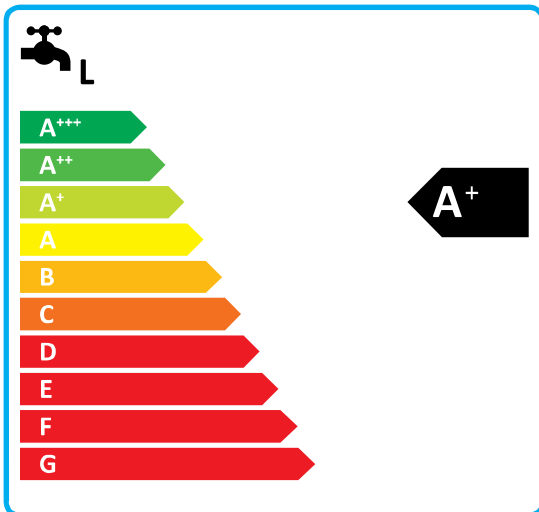

2015

811/2013

MEZ66967615 (REV00)