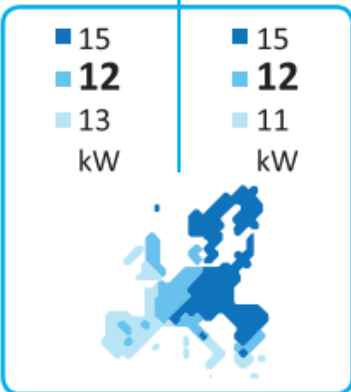

HM161MR U34

55 °C

35 °C

A++

A+++

2019

811/2013

ENERG  
енергия · ενεργεια