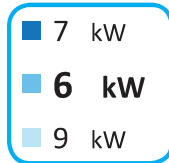

**ENERG** Y IJA  
 енергия · ενεργεια IE IA

HU051MR<sub>U44</sub> / HN0913T<sub>NK0</sub>

**A<sup>++</sup>**

**A<sup>+</sup>**

2019

811/2013

MEZ66967526 (REV00)