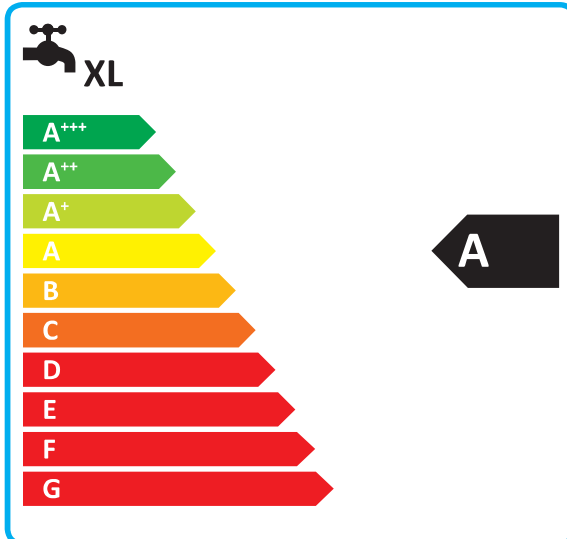

2015

811/2013

MEZ66967607