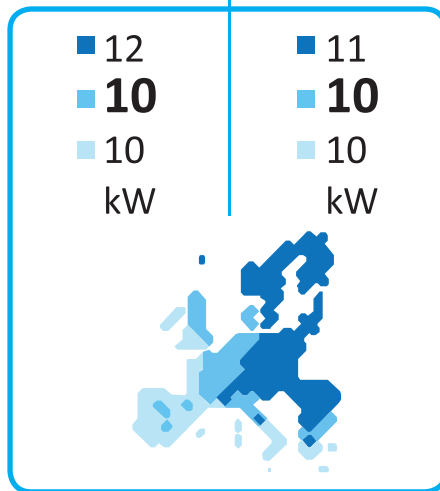

**ENERG** Y IJA  
 енергия · ενέργεια IE IA

**HU143** U33 / **HN1639** NK3

55 °C

35 °C

2019

811/2013

MEZ66488629

**ENERG**  
енергия · ενεργεια

Y IJA  
IE IA

**HU143** U33 / **HN1639** NK3

**A<sup>++</sup>**

**A<sup>+++</sup>**

**A<sup>++</sup>**

**A<sup>++</sup>**

**A<sup>+</sup>**

**A**